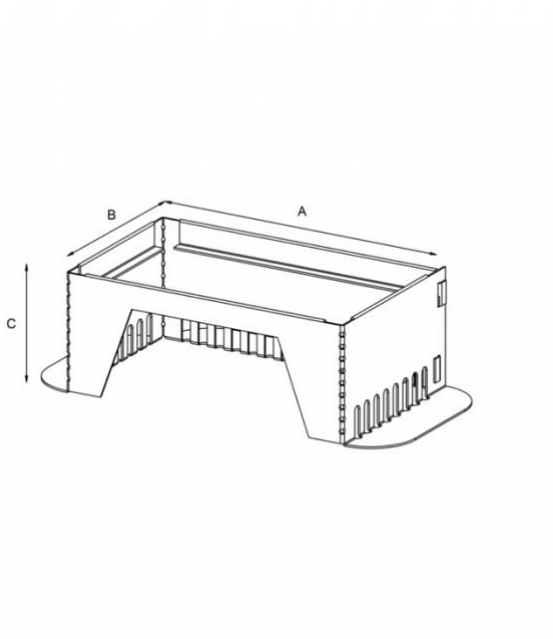

GreenDepot ochranná šachta chrliče + rošt

| | |
|------------------------------|---|
| Popis výrobku | Revizní šachta pro kontrolu prvků v „zelené střeše“ |
| Použití | Pro veškeré střešní krytiny a hydroizolace |
| Materiál | Hliníkový plech – tl. 1,5 mm, Základní dodání je bez poklopu. Poklop jako příslušenství je z hliníkového plechu – tl. 1,5 mm a je nepochozí. |
| Zatížení | Šachta je pochozí do zatížení 150kg. Není určena pro stálé zatížení např. v chodnicích |
| Vlastnosti | Časově neměnný Vysoká životnost materiálu Nepodléhá UV záření a povětrnostním vlivům Vysoká odolnost vůči trhlinám vzniklých napětím Vysoká odolnost vůči napětí při zamrznutí Snadná a rychlá aplikace Vysoká chemická odolnost – zvláště chloridy kyseliny chlorovodíkové Recyklovatelný |
| Vzhled výrobku, barva | Povrch výrobku je hladký, perforovaný, lesklý v přírodní barvě hliníku |
| Balení | Balení je prováděno standardně po jednom kusu, součástí balení je plastová mříž |

www.greendepot.cz

Certifikace

Průtok odpovídá požadavkům ČSN EN 1253 a ČSN ISO 2768.
Průtoková plocha koše je 11,500 mm²

Podmínky skladování

V suchu

| Kód: | C | A | B | Materiál | Poznámka |
|-------|-----|-----|-----|---------------|-------------------------|
| CH100 | 100 | 250 | 150 | Hliník 1,5 mm | Jiné rozměry na poptání |
| CH150 | 150 | 250 | 150 | Hliník 1,5 mm | Jiné rozměry na poptání |
| CH200 | 200 | 250 | 150 | Hliník 1,5 mm | Jiné rozměry na poptání |
| CH250 | 250 | 250 | 150 | Hliník 1,5 mm | Jiné rozměry na poptání |
| CH300 | 300 | 250 | 150 | Hliník 1,5 mm | Jiné rozměry na poptání |
| CH350 | 350 | 250 | 150 | Hliník 1,5 mm | Jiné rozměry na poptání |