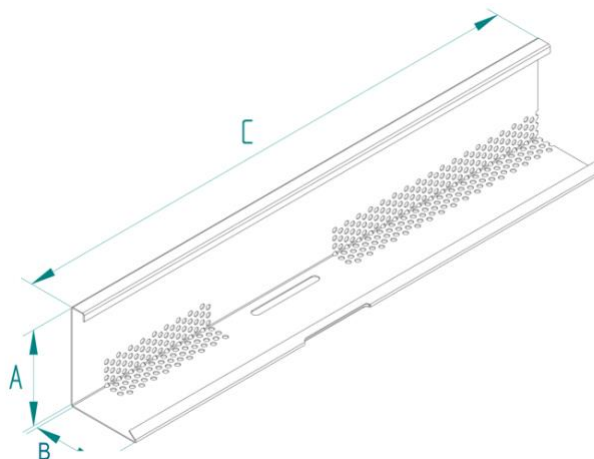

GreenDepot kačírková lišta DS | rovná |

Popis výrobku	Určeno pro dělení vrstev střech, teras a balkónů s vrstvou kačírku, substrátu popř. dlažbou
Použití	Pro veškeré střešní krytiny a hydroizolace
Materiál	Hliníkový plech – AW 1050 tl. 1,0 mm
Zatížení	Vzhledem ke složitosti výpočtu a určení zatížení při mechanických zkouškách, není možné určit zatížení v horní hraně kačírkové lišty. Vodorovná plocha kačírkové lišty dosedající celou plochou na konstrukci, na které leží je možno říct, že zatížení je omezena pouze konstrukcí, ke které je lišta přiložena popř. připevněna.
Vlastnosti	Časově neměnný Vysoká životnost materiálu Nepodléhá UV záření a povětrnostním vlivům Vysoká odolnost vůči trhlinám vzniklých napětím Vysoká odolnost vůči napětí při zamrznutí Snadná a rychlá aplikace Vysoká chemická odolnost – zvláště chloridy kyseliny chlorovodíkové Recyklovatelný

www.greendepot.cz

Vzhled výrobku, barva	Povrch výrobku je hladký, perforovaný, lesklý v přírodní barvě hliníku
Balení	Balení je prováděno standardně po 10ti kusech, součástí balení jsou spojky pro provedení napojení jednotlivých lišt
Certifikace	Průtok odpovídá požadavkům ČSN EN 1253 a ČSN ISO 2768. Průtoková plocha lišty při délce 1.000 mm je 9.817 mm ²
Podmínky skladování	V suchu