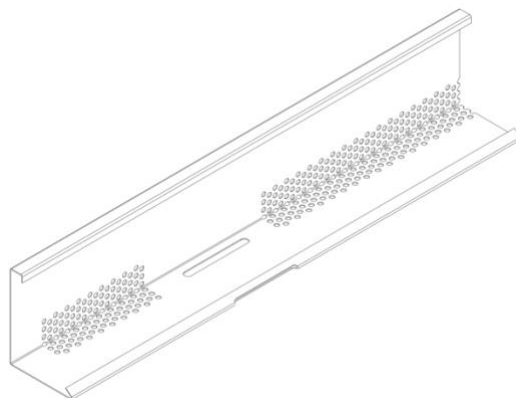

GreenDepot kačírková lišta DS | rovná |

Popis výrobku	Určeno pro dělení vrstev střech, teras a balkónů s vrstvou kačírku, substrátu popř. dlažbou
Použití	Pro veškeré střešní krytiny a hydroizolace
Materiál	Hliníkový plech – AW 1050 tl. 1,0 mm
Zatížení	Vzhledem ke složitosti výpočtu a určení zatížení při mechanických zkouškách, není možné určit zatížení v horní hraně kačírkové lišty. Vodorovná plocha kačírkové lišty dosedající celou plochou na konstrukci, na které leží je možno říct, že zatížení je omezena pouze konstrukcí, ke které je lišta přiložena popř. připevněna.
Vlastnosti	Časově neměnný Vysoká životnost materiálu Nepodléhá UV záření a povětrnostním vlivům Vysoká odolnost vůči trhlinám vzniklých napětím Vysoká odolnost vůči napětí při zamrznutí Snadná a rychlá aplikace Vysoká chemická odolnost – zvláště chloridy kyseliny chlorovodíkové Recyklovatelný

www.greendepot.cz

Vzhled výrobku, barva	Povrch výrobku je hladký, perforovaný, lesklý v přírodní barvě hliníku
Balení	Balení je prováděno standardně po 10ti kusech, součástí balení jsou spojky pro provedení napojení jednotlivých lišt
Certifikace	Průtok odpovídá požadavkům ČSN EN 1253 a ČSN ISO 2768. Průtoková plocha lišty při délce 1.000 mm je 9.817 mm ²
Podmínky skladování	V suchu

Kód:	A	B	C	Materiál	Poznámka
DR040	40	55	2000	Hliník 1,0mm AW 1050	Jiné rozměry na poptání
DR050	50	55	2000	Hliník 1,0mm AW 1050	Jiné rozměry na poptání
DR060	60	55	2000	Hliník 1,0mm AW 1050	Jiné rozměry na poptání
DR070	70	55	2000	Hliník 1,0mm AW 1050	Jiné rozměry na poptání
DR080	80	75	2000	Hliník 1,0mm AW 1050	Jiné rozměry na poptání
DR090	90	75	2000	Hliník 1,0mm AW 1050	Jiné rozměry na poptání