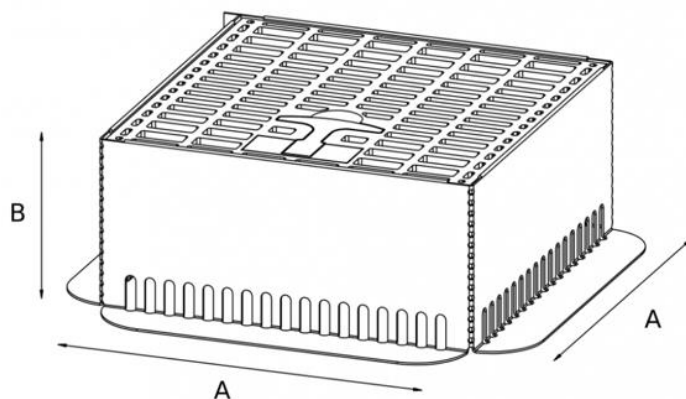

GreenDepot kontrolní šachta s poklopem

Popis výrobku	Revizní šachta pro kontrolu prvků v „zelené střeše“
Použití	Pro veškeré střešní krytiny a hydroizolace
Materiál	Hliníkový plech – tl. 1,5 mm, Mříž – polypropylen
Zatížení	Šachta je pochozí do zatížení 150kg. Není určena pro stálé zatížení např. v chodnících
Vlastnosti	Časově neměnný Vysoká životnost materiálu Nepodléhá UV záření a povětrnostním vlivům Vysoká odolnost vůči trhlinám vzniklých napětím Vysoká odolnost vůči napětí při zamrznutí Snadná a rychlá aplikace Vysoká chemická odolnost – zvláště chloridy kyseliny chlorovodíkové Recyklovatelný
Vzhled výrobku, barva	Povrch výrobku je hladký, perforovaný, lesklý v přírodní barvě hliníku
Balení	Balení je prováděno standardně po jednom kusu, součástí balení je plastová mříž

www.greendepot.cz

Certifikace

Průtok odpovídá požadavkům ČSN EN 1253 a ČSN ISO 2768.
Průtoková plocha koše je 13.659 mm²

Podmínky skladování

V suchu

+420 777 701 253
info@greendepot.cz
Ostružinová 303, 500 09 Hradec
Králové