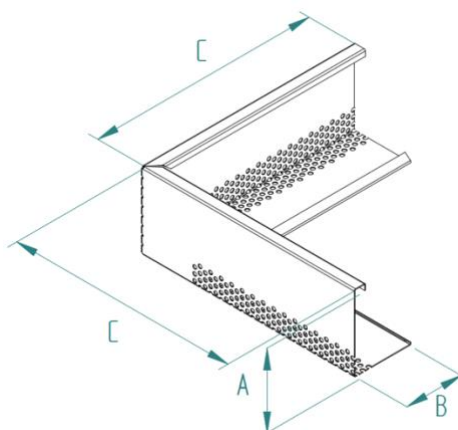

GreenDepot kačírková lišta DS | rohová |

Popis výrobku	Určeno pro dělení vrstev střech, teras a balkónů s vrstvou kačírku, substrátu popř. dlažbou
Použití	Pro veškeré střešní krytiny a hydroizolace
Materiál	Hliníkový plech – AW 1050 tl. 1,0 mm
Zatížení	Vzhledem ke složitosti výpočtu a určení zatížení při mechanických zkouškách, není možné určit zatížení v horní hraně kačírkové lišty. Vodorovná plocha kačírkové lišty dosedající celou plochou na konstrukci, na které leží je možno říct, že zatížení je omezena pouze konstrukcí, ke které je lišta přiložena popř. připevněna.
Vlastnosti	Časově neměnný Vysoká životnost materiálu Nepodléhá UV záření a povětrnostním vlivům Vysoká odolnost vůči trhlinám vzniklých napětím Vysoká odolnost vůči napětí při zamrznutí Snadná a rychlá aplikace Vysoká chemická odolnost – zvláště chloridy kyseliny chlorovodíkové Recyklovatelný
Vzhled výrobku, barva	Povrch výrobku je hladký, perforovaný, lesklý v přírodní barvě

www.greendepot.cz

	hliníku
Balení	Balení je prováděno standardně po 10ti kusech, součástí balení jsou spojky pro provedení napojení jednotlivých lišt
Certifikace	Průtok odpovídá požadavkům ČSN EN 1253 a ČSN ISO 2768. Průtoková plocha lišty při délce 1.000 mm je 9.817 mm ²
Podmínky skladování	V suchu

Lišta je dodávána v rovném tvaru. Při montáži se provádí „zlomení“ v předem nachystaných otvorech do potřebného stavu. Délka strany C v rovném tvaru před zlomením je 2000 mm. Při zlomení do rohového tvaru tak vzniknou 2 strany po 1000 mm.