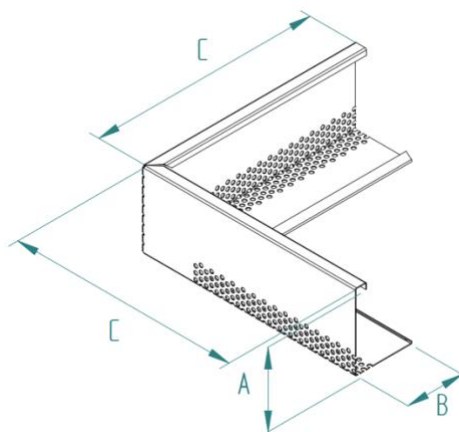

GreenDepot kačírková lišta DS | rohová |

Popis výrobku	Určeno pro dělení vrstev střech, teras a balkónů s vrstvou kačírku, substrátu popř. dlažbou
Použití	Pro veškeré střešní krytiny a hydroizolace
Materiál	Hliníkový plech – AW 1050 tl. 1,0 mm
Zatížení	Vzhledem ke složitosti výpočtu a určení zatížení při mechanických zkouškách, není možné určit zatížení v horní hraně kačírkové lišty. Vodorovná plocha kačírkové lišty dosedající celou plochou na konstrukci, na které leží je možno říct, že zatížení je omezena pouze konstrukcí, ke které je lišta přiložena popř. připevněna.
Vlastnosti	Časově neměnný Vysoká životnost materiálu Nepodléhá UV záření a povětrnostním vlivům Vysoká odolnost vůči trhlinám vzniklých napětím Vysoká odolnost vůči napětí při zamrznutí Snadná a rychlá aplikace Vysoká chemická odolnost – zvláště chloridy kyseliny chlorovodíkové Recyklovatelný
Vzhled výrobku, barva	Povrch výrobku je hladký, perforovaný, lesklý v přírodní barvě

www.greendepot.cz

	hliníku
Balení	Balení je prováděno standardně po 10ti kusech, součástí balení jsou spojky pro provedení napojení jednotlivých lišt
Certifikace	Průtok odpovídá požadavkům ČSN EN 1253 a ČSN ISO 2768. Průtoková plocha lišty při délce 1.000 mm je 9.817 mm ²
Podmínky skladování	V suchu

Lišta je dodávána v rovném tvaru. Při montáži se provádí „zlomení“ v předem nachystaných otvorech do potřebného stavu. Délka strany C v rovném tvaru před zlomením je 2000 mm. Při zlomení do rohového tvaru tak vzniknou 2 strany po 1000 mm.